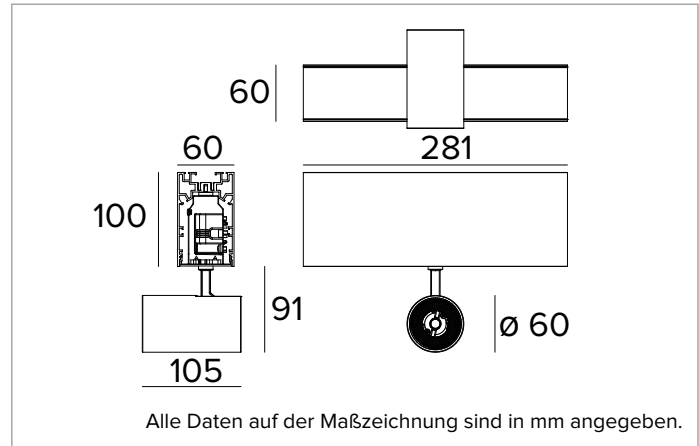

1T7306DA | LOGICO System - Decken/Pendelleuchte - Strahlermodul

Lineares Modul mit professionellen ausrichtbaren LED-Strahlern für die Installation als Decken- oder Hängeleuchte

		3000K	H(m)	D(m)	E _{max} (lx)
		Ra90		31°	
		Fixture Power	15W	1	0.56
		Source Flux	1817lm	2	1.12
		Fixture Flux	1405lm	3	1.67
		Efficacy	92lm/W	4	2.23
TS813	I _{max} =2460cd/klm	I _{max}	4469cd	5	2.79

Abstrahlwinkel: FL

Optische Effizienz: 77%

Leuchten-Lichtstrom: 1405lm

Lichtausbeute: 92lm/W

Fotobiologische Sicherheit: Risikogruppe 1 (RG 1 = geringes Risiko)

MECHANISCHE MERKMALE

Lineares Gehäuse aus lackiertem extrudiertem Aluminium. Strahlergehäuse aus lackiertem Druckguss-Aluminium. Das Leuchtgehäuse ist auf vertikaler Ebene von 0° bis 90° und auf horizontaler Ebene um 355° ausrichtbar, mechanische Arretierungsmöglichkeit der Ausrichtung auf horizontaler Ebene und mit Gelenksystem auf vertikaler Ebene.